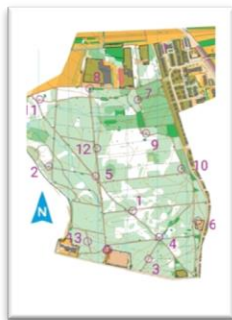

Die Nikolaussuche 2020

Liebe kleinen und großen Nikolaussucher,

Lust auf einen Waldspaziergang oder ein etwas anderes Lauftraining im Dämmelwald? Dann bist Du hier genau richtig.

In den letzten Jahren haben wir uns gemeinsam auf die Nikolaussuche gemacht. In diesem Jahr ist dies leider nicht möglich, aber wir möchten Euch trotzdem eine Suche ermöglichen.

Neugierig geworden? Dann nichts wie los.

1) Nikolauskarte und Lösungsbogen ausdrucken.

Im Dämmelwald die verschiedenen Punkte suchen.

Tipp für alle Läufer: die Suche eignet sich auch gut als
Fahrtenspiel

2) Bei jedem gefundenen Punkt „“ gibt es eine Karte mit einem kleinen Rätsel, das Ihr lösen müsst und eine Fitnessaufgabe, die Ihr durchführen könnt.

3) Die Lösung der Frage oder des Rätsels „Was bin ich“ tragt ihr dann in den Lösungsbogen ein. Der markierte Buchstabe bringt Euch dem Lösungswort ein wenig näher.