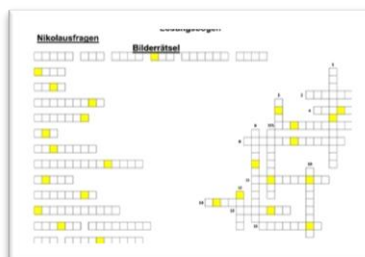

Neugierig geworden? Dann nichts wie los.

1) Nikolauskarte und Lösungsbogen ausdrucken.

Im Dämmelwald die verschiedenen Punkte suchen.

Tipp für alle Läufer: die Suche eignet sich auch gut als
Fahrtenspiel

2) Bei jedem gefundenen Punkt „“ gibt es eine Karte mit einem kleinen Rätsel, das Ihr lösen müsst und eine Fitnessaufgabe, die Ihr durchführen könnt.

3) Die Lösung der Frage oder des Rätsels „Was bin ich“ tragt ihr dann in den Lösungsbogen ein. Der markierte Buchstabe bringt Euch dem Lösungswort ein wenig näher.